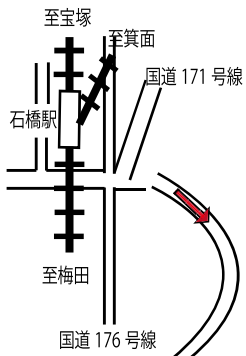

大阪大学豊中キャンパス

- ▲ 出入口
- 🚪 エレベーター
- 🍴 食堂・喫茶
- 📮 郵便ポスト
- ♿ 身障者トイレ
- 🛒 SHOP 売店
- P 駐車場
- 🛌 休憩室

大阪大学および本学周辺には駐車スペースがありませんので、公共交通機関をご利用ください。

【最寄り駅】

大阪モノレール・柴原阪大前駅

…下車すると正面に市立豊中病院が見え、高速道路沿いに西へ徒歩約5分

阪急宝塚線・石橋駅

…東口または西口を出て阪急電鉄の踏切を渡り石橋阪大下交差点脇の阪大坂を登り徒歩約15分